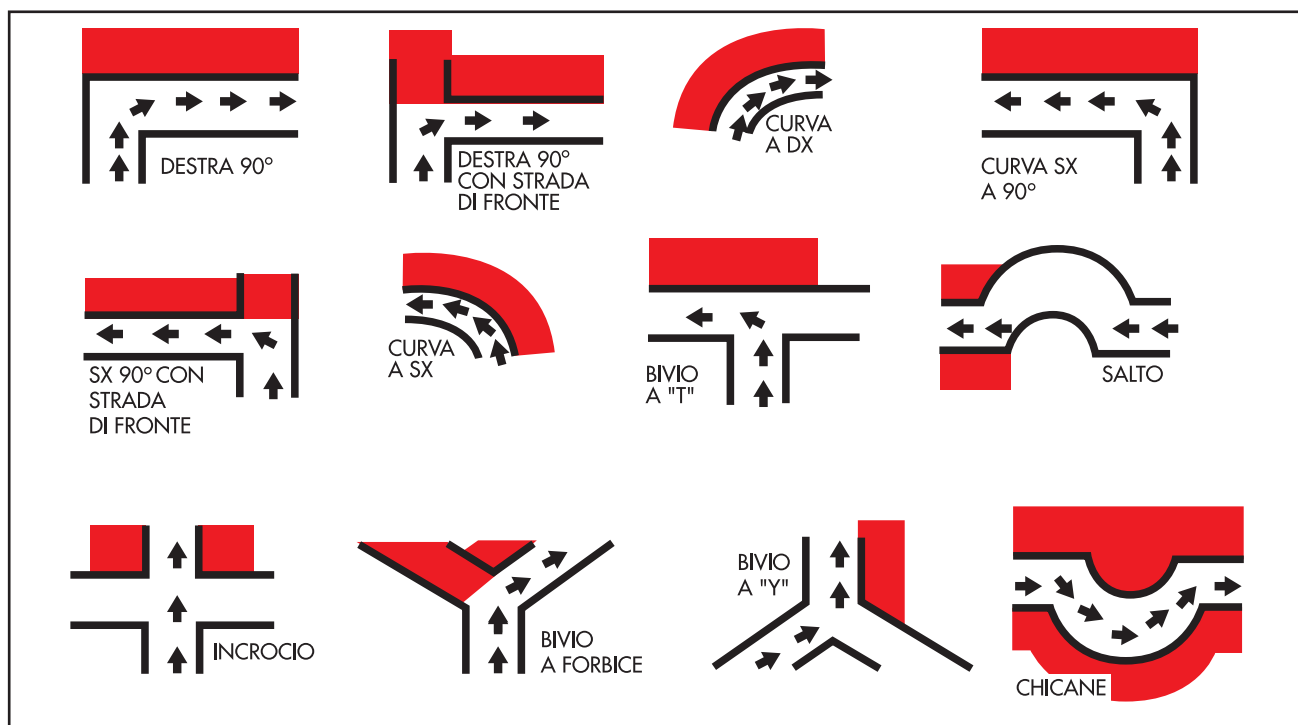

Le prescrizioni della Prefettura, ci impongono di sospendere le prove speciali qualora il pubblico presente non rispetti una delle norme sulla sicurezza sotto riportate:

NON SOSTATE DOVE SONO ESPOSTI I CARTELLI DI "ZONA VIETATA";

NON SOSTATE SUGLI EXTRADOSSI DELLE CURVE;

NON SOSTATE NEI TRATTI A FORTE PENDENZA;

NON SOSTATE IN TUTTI QUEI TRATTI DOVE LA LARGHEZZA DELLA SEDE STRADALE NON GARANTISCA UNA SOSTA SICURA;

NON SOSTATE NELLE VIE DI FUGA;

NON SOSTATE SUL PIANO VIABILE;

NON SOSTATE SOTTO IL LIVELLO DELLA STRADA;

NON SOSTATE VICINO AI MURI ED ALLE SCARPATE;

NON SEDERSI VICINO AL CIGLIO DELLA STRADA;

Per la Vostra sicurezza, quella degli altri spettatori presenti sulle Prove Speciali, per il regolare svolgimento della manifestazione, Vi chiediamo di rispettare e far rispettare le disposizioni sopra riportate, di ascoltare le indicazioni del personale preposto alla sorveglianza, di tenere per mano i bambini e di non tenere animali liberi, di aspettarsi sempre l'imprevisto, di ascoltare le vetture che si avvicinano, di ripararsi dietro qualcosa di solido, di saper abbandonare velocemente il proprio posto.

Rispettate l'altrui proprietà, le immondizie vanno riposte negli appositi contenitori.

Vi ringraziamo per la collaborazione

PER LA SICUREZZA DEGLI SPETTATORI

STUDIATE IL DIAGRAMMA. NON ANDATE NELLE ZONE IN ROSSO.

POTRESTE CAUSARE RITARDO O CANCELLAZIONE DELLA PROVA SPECIALE.

LE ZONE IN ROSSO SONO PERICOLOSE!